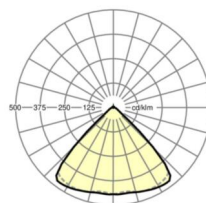

## Оптика

Оснастка	LED, цветопередача/оттенок света CRI ≥ 80 / 3000K
Допуск для координаты цветности (MacAdam)	3SDCM
Фотобиологическая безопасность (светильник)	RG1
Номинальный световой поток	4086lm
Срок службы LED	50000h L80/B10 (Tq 45°C)
светоотдача светильников	159lm/W
Угол излучения	95° (C0) / 95° (C90)
UGR поп./вдоль	18.6 / 19.0

## Механика

цвет корпуса	серебристый/ белый алюминий RAL 9006
размеры (LxWxH/DxH)	1531mm x 55mm x 33mm
вес (нетто)	1.9kg
Вид монтажа	сборка трековых систем, световая структура

## DEEP-LINK

<https://www.regiolux.de/ru/article/19410004085>

Ссылка	LED 4000lm 830
ηLB	100 %
Φ ↓/↑	98 % / 2 %
UGR поп./вдоль дисплей	18.6 / 19.0
	65° < 3000cd/m²

размеры

L	1531 mm	Длина
B	55 mm	Ширина
H	33 mm	Высота