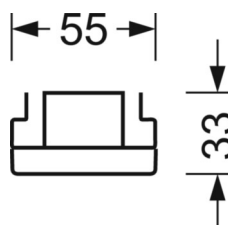

## Механика

цвет корпуса	серебристый/ белый алюминий RAL 9006
размеры (LxWxH/DxH)	1531mm x 55mm x 33mm
вес (нетто)	1.9kg
Вид монтажа	сборка трековых систем, световая структура

## DEEP-LINK

<https://www.regiolux.de/ru/article/19410004085>

Ссылка	LED 4000lm 830
ηLB	100 %
Φ ↓/↑	98 % / 2 %
UGR поп./вдоль дисплей	18.6 / 19.0
	65° < 3000cd/m²

размеры

L	1531 mm	Длина
B	55 mm	Ширина
H	33 mm	Высота