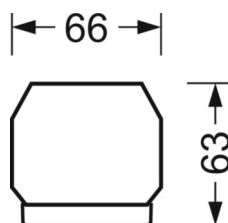

## Механика

цвет корпуса	серебристый/ белый алюминий RAL 9006
размеры (LxWxH/DxH)	1531mm x 55mm x 33mm
вес (нетто)	1.9kg
Вид монтажа	сборка трековых систем, световая структура

## DEEP-LINK

<https://www.regiolux.de/ru/article/19410004085>

Ссылка	LED 4000lm 830
ηLB	100 %
Φ ↓/↑	98 % / 2 %
UGR поп./вдоль дисплей	18.6 / 19.0
	65° < 3000cd/m²

размеры

L	1531 mm	Длина
B	55 mm	Ширина
H	33 mm	Высота